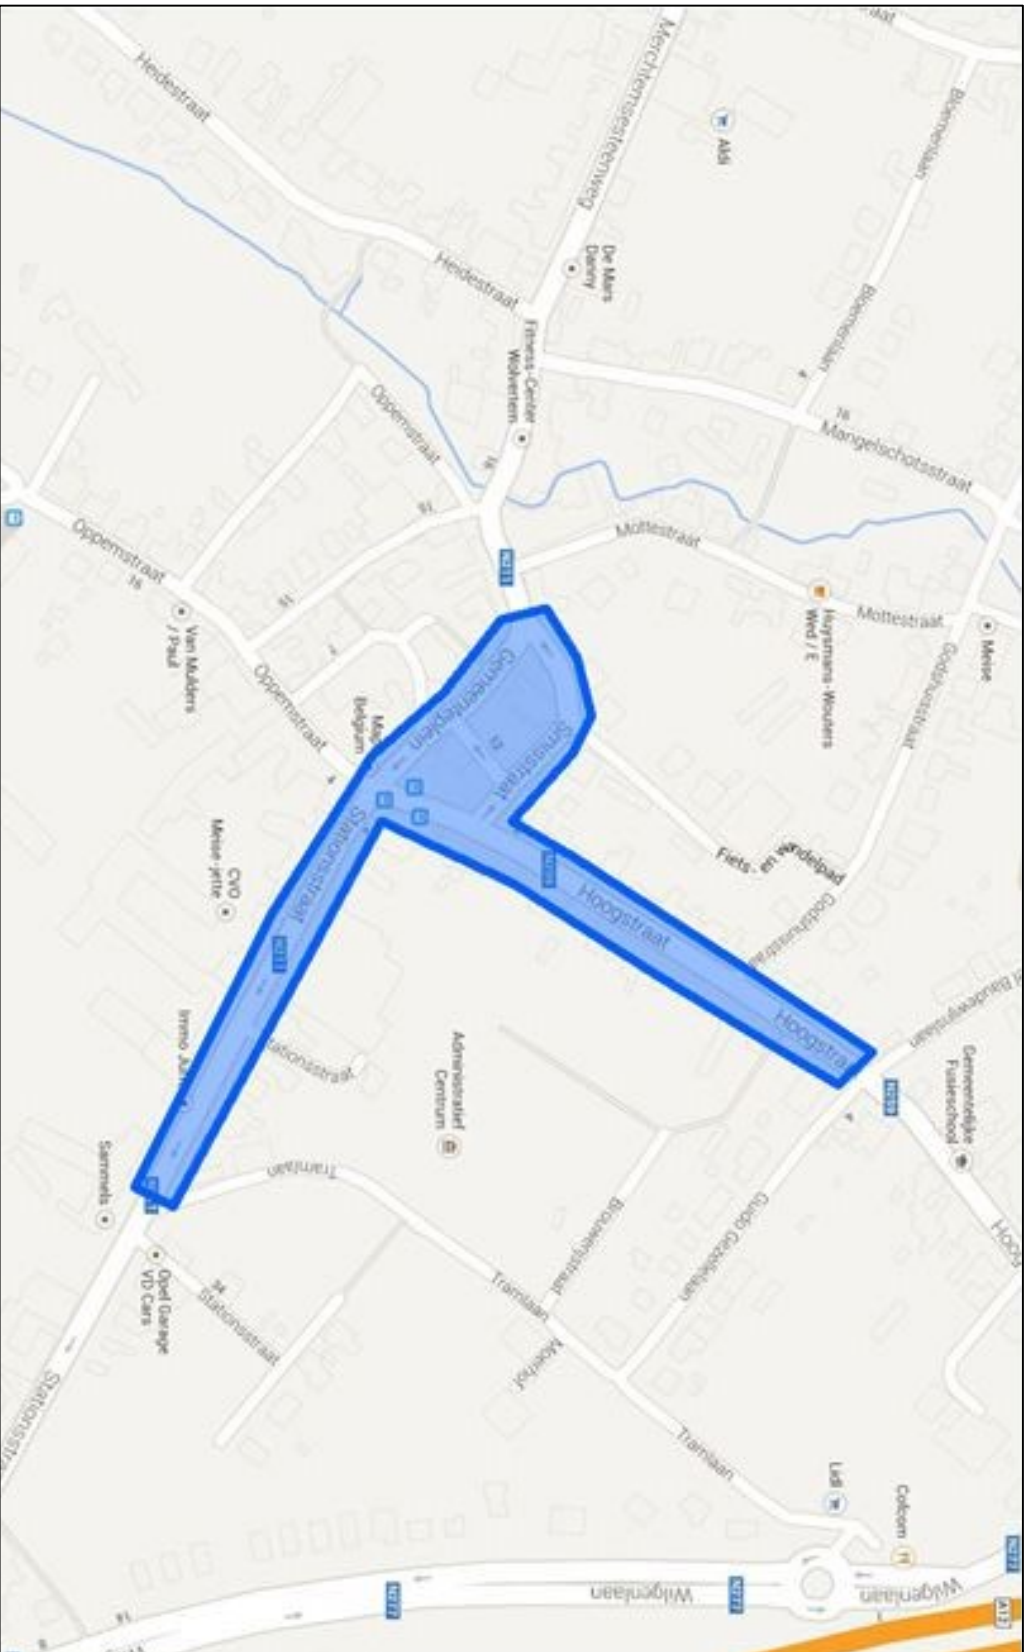

JA, BEWONERSKAART AUB!

Hang mij voor uw venster aan de straatkant zodat het gemeentebestuur uw vraag hoort.